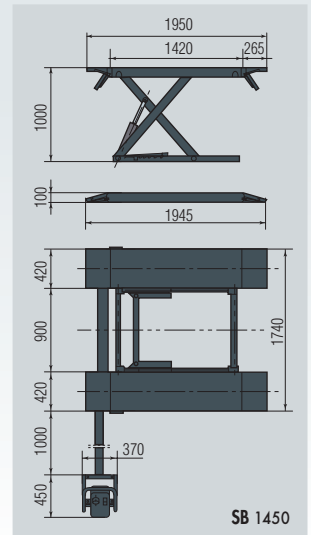

Sollevatore elettro-idraulico a forbice

Sollevatore ideale per servizio gomme, freni, ammortizzatori e carrozzerie.

Electro-hydraulic scissors lift

The ideal lift for servicing tyres, brakes, suspension and bodywork.

Elektrohydraulische Kurzhub-Hebebühne

Die ideale Hebebühne für den Reifen-, Bremsen-, Stossdämpfer- und Karosserieservice.

Élévateur électro-hydraulique à ciseaux

Élévateur idéal pour les interventions sur les pneus, les freins, les amortisseurs et les carrosseries.

Elevador electrohidraulico de tijeras

Elevador ideal para servicios de neumáticos, frenos, amortiguación y carrocería.

SB 1450 / 3200 kg

Sgancio arpioni a pedale.
Pedal release of safety locks.

Entriegelung der Sicherheitsklinke über Fusspedal.

Dégagement crémaillère par pédale.

Liberación a pedal de cerraduras de seguridad.

SB 1450P / 3200 kg

Sgancio arpioni pneumatico.
Pneumatic release of safety locks.

Mit Pneumatikentriegelung.
Dégagement crémaillère pneumatique.

Liberación neumática de cerraduras de seguridad.

SB 1450

3-PHASE MOTOR 2,6 kW