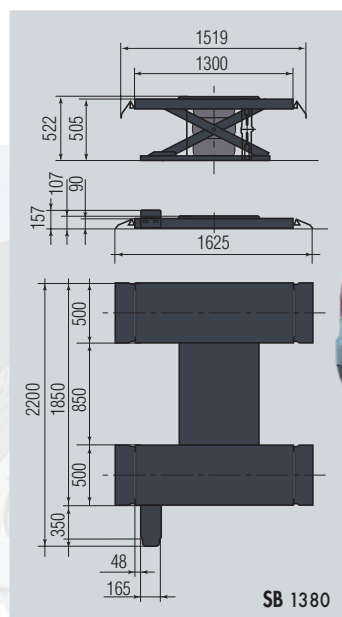

SB 1380 / 2500 kg

Sollevatore pneumatico

Il classico sollevatore per gommisti, a funzionamento completamente pneumatico, facilmente installabile sia in interni che in esterni. Rampe di salita mobili per consentire le operazioni di equilibratura a ruota montata.

Pneumatic quick lift

The traditional lift for tyre service workshops, easy to install both indoor or outdoor. Mobile run-up ramps to allow on the car balancing.

Pneumatische Kurzhub-Hebebühne

Die klassische Hebebühne für den Reifendienst, komplett pneumatischer Betrieb und einfache Installation sowohl in Hallen als auch im Freien. Fahrbare Auffahrampen für Auswuchtarbeiten am Rad.

Élévateur pneumatique

Le classique élévateur pour les pneumaticiens à fonctionnement entièrement pneumatique, à installation facile aussi bien à l'intérieur qu'à l'extérieur. Rampes d'accès mobiles pour permettre les opérations d'équilibrage à roue montée.

Elevador neumático

El clásico elevador para neumáticos, a funcionamiento completamente neumático, de fácil instalación sea en interiores que en exteriores. Rampas de subida móviles para permitir las operaciones de balanceado a rueda montada.

SB 1380

AIR PRESSURE 8 bar